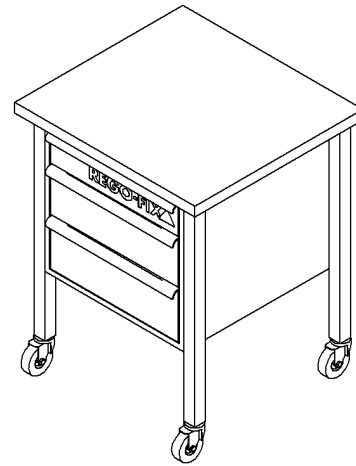

Fahrbare Werkbank für PGU 9500

Beschreibung Fahrbare Werkbank für powRgrip PGU 9500 mit Schubladeneinsatz für APG und Reinigungsmaterial.

Typ	Art.-Nr.	Breite	Höhe	Tiefe
Fahrbare Werkbank für PGU 9500				
MWB	7688.00000	750 mm	880 mm	700 mm

Lieferung ohne Gerät und Inhalt. Rückwand auf Anfrage

MWB