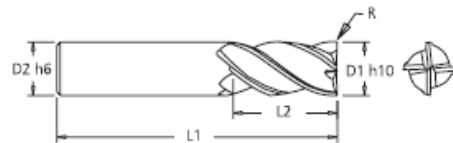

TuffCut® GP Series ASV4ACM-R

Artikelnummer	Ø D1	L2	R	Preis pro Stück	Preis 5er-Set
ASV4ACM0400R0.25	4.0	11.0	0.25	€ 14,31	€ 64,40
ASV4ACM0400R0.5	4.0	11.0	0.5	€ 14,31	€ 64,40
ASV4ACM0400R0.75	4.0	11.0	0.75	€ 14,31	€ 64,40
ASV4ACM0400R1.0	4.0	11.0	1.0	€ 14,31	€ 64,40
ASV4ACM0500R0.25	5.0	12.0	0.25	€ 19,01	€ 85,55
ASV4ACM0500R0.5	5.0	12.0	0.5	€ 19,01	€ 85,55
ASV4ACM0500R1.0	5.0	12.0	1.0	€ 19,01	€ 85,55
ASV4ACM0600R0.25	6.0	15.0	0.25	€ 20,23	€ 91,04
ASV4ACM0600R0.5	6.0	15.0	0.5	€ 20,23	€ 91,04
ASV4ACM0600R1.0	6.0	15.0	1.0	€ 20,23	€ 91,04
ASV4ACM0800R0.25	8.0	22.0	0.25	€ 27,34	€ 123,03
ASV4ACM0800R0.5	8.0	22.0	0.5	€ 27,34	€ 123,03
ASV4ACM0800R1.0	8.0	22.0	1.0	€ 27,34	€ 123,03
ASV4ACM0800R1.5	8.0	22.0	1.5	€ 27,34	€ 123,03
ASV4ACM0800R2.0	8.0	22.0	2.0	€ 27,34	€ 123,03
ASV4ACM1000R0.25	10.0	22.0	0.25	€ 37,18	€ 167,31
ASV4ACM1000R0.5	10.0	22.0	0.5	€ 37,18	€ 167,31
ASV4ACM1000R1.0	10.0	22.0	1.0	€ 37,18	€ 167,31
ASV4ACM1000R1.5	10.0	22.0	1.5	€ 37,18	€ 167,31
ASV4ACM1000R2.0	10.0	22.0	2.0	€ 37,18	€ 167,31
ASV4ACM1000R2.5	10.0	22.0	2.5	€ 37,18	€ 167,31
ASV4ACM1000R3.0	10.0	22.0	3.0	€ 37,18	€ 167,31
ASV4ACM1200R0.25	12.0	27.0	0.25	€ 54,74	€ 246,33
ASV4ACM1200R0.5	12.0	27.0	0.5	€ 54,74	€ 246,33
ASV4ACM1200R1.0	12.0	27.0	1.0	€ 54,74	€ 246,33
ASV4ACM1200R1.5	12.0	27.0	1.5	€ 54,74	€ 246,33
ASV4ACM1200R1.75	12.0	27.0	1.75	€ 54,74	€ 246,33
ASV4ACM1200R2.0	12.0	27.0	2.0	€ 54,74	€ 246,33
ASV4ACM1200R2.5	12.0	27.0	2.5	€ 54,74	€ 246,33
ASV4ACM1200R3.0	12.0	27.0	3.0	€ 54,74	€ 246,33
ASV4ACM1200R4.0	12.0	27.0	4.0	€ 54,74	€ 246,33
ASV4ACM1600R0.5	16.0	33.0	0.5	€ 87,25	€ 392,63
ASV4ACM1600R1.0	16.0	33.0	1.0	€ 87,25	€ 392,63
ASV4ACM1600R1.5	16.0	33.0	1.5	€ 87,25	€ 392,63
ASV4ACM1600R2.0	16.0	33.0	2.0	€ 87,25	€ 392,63
ASV4ACM1600R2.5	16.0	33.0	2.5	€ 87,25	€ 392,63
ASV4ACM1600R3.0	16.0	33.0	3.0	€ 87,25	€ 392,63
ASV4ACM1600R4.0	16.0	33.0	4.0	€ 87,25	€ 392,63