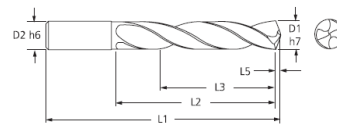

Twister® HPD Performance Drills - 5xD Series HPDSR, HPDCR

Artikelnummer	Ø D1	Preis pro Stück	Preis 5er-Set	Artikelnummer	Ø D1	Preis pro Stück	Preis 5er-Set
HPDSR 0300A	3.0	€ 19,82	€ 89,19	HPDCR 0300A	3.0	€ 38,35	€ 172,58
HPDSR 0310A	3.1	€ 21,53	€ 96,89	HPDCR 0310A	3.1	€ 39,44	€ 177,48
HPDSR 0320A	3.2	€ 21,53	€ 96,89	HPDCR 0320A	3.2	€ 39,44	€ 177,48
HPDSR 0330A	3.3	€ 21,53	€ 96,89	HPDCR 0330A	3.3	€ 39,44	€ 177,48
HPDSR 0340A	3.4	€ 21,53	€ 96,89	HPDCR 0340A	3.4	€ 39,44	€ 177,48
HPDSR 0350A	3.5	€ 21,53	€ 96,89	HPDCR 0350A	3.5	€ 39,44	€ 177,48
HPDSR 0360A	3.6	€ 21,53	€ 96,89	HPDCR 0360A	3.6	€ 39,44	€ 177,48
HPDSR 0370A	3.7	€ 21,53	€ 96,89	HPDCR 0370A	3.7	€ 39,44	€ 177,48
HPDSR 0380A	3.8	€ 21,53	€ 96,89	HPDCR 0380A	3.8	€ 39,44	€ 177,48
HPDSR 0390A	3.9	€ 21,53	€ 96,89	HPDCR 0390A	3.9	€ 39,44	€ 177,48
HPDSR 0400A	4.0	€ 21,53	€ 96,89	HPDCR 0400A	4.0	€ 39,44	€ 177,48
HPDSR 0410A	4.1	€ 24,98	€ 112,41	HPDCR 0410A	4.1	€ 41,08	€ 184,86
HPDSR 0420A	4.1	€ 24,98	€ 112,41	HPDCR 0420A	4.1	€ 41,08	€ 184,86
HPDSR 0430A	4.3	€ 24,98	€ 112,41	HPDCR 0430A	4.3	€ 41,08	€ 184,86
HPDSR 0440A	4.4	€ 24,98	€ 112,41	HPDCR 0440A	4.4	€ 41,08	€ 184,86
HPDSR 0450A	4.5	€ 24,98	€ 112,41	HPDCR 0450A	4.5	€ 41,08	€ 184,86
HPDSR 0460A	4.6	€ 24,98	€ 112,41	HPDCR 0460A	4.6	€ 41,08	€ 184,86
HPDSR 0470A	4.7	€ 24,98	€ 112,41	HPDCR 0470A	4.7	€ 41,08	€ 184,86
HPDSR 0480A	4.8	€ 24,98	€ 112,41	HPDCR 0480A	4.8	€ 41,08	€ 184,86
HPDSR 0490A	4.9	€ 24,98	€ 112,41	HPDCR 0490A	4.9	€ 41,08	€ 184,86
HPDSR 0500A	5.0	€ 24,98	€ 112,41	HPDCR 0500A	5.0	€ 41,08	€ 184,86
HPDSR 0510A	5.1	€ 26,72	€ 120,24	HPDCR 0510A	5.1	€ 42,40	€ 190,80
HPDSR 0520A	5.2	€ 26,72	€ 120,24	HPDCR 0520A	5.2	€ 42,40	€ 190,80
HPDSR 0530A	5.3	€ 26,72	€ 120,24	HPDCR 0530A	5.3	€ 42,40	€ 190,80
HPDSR 0540A	5.4	€ 26,72	€ 120,24	HPDCR 0540A	5.4	€ 42,40	€ 190,80
HPDSR 0550A	5.5	€ 26,72	€ 120,24	HPDCR 0550A	5.5	€ 42,40	€ 190,80
HPDSR 0560A	5.6	€ 26,72	€ 120,24	HPDCR 0560A	5.6	€ 42,40	€ 190,80
HPDSR 0570A	5.7	€ 26,72	€ 120,24	HPDCR 0570A	5.7	€ 42,40	€ 190,80
HPDSR 0580A	5.8	€ 26,72	€ 120,24	HPDCR 0580A	5.8	€ 42,40	€ 190,80
HPDSR 0590A	5.9	€ 26,72	€ 120,24	HPDCR 0590A	5.9	€ 42,40	€ 190,80
HPDSR 0600A	6.0	€ 26,72	€ 120,24	HPDCR 0600A	6.0	€ 42,40	€ 190,80
HPDSR 0610A	6.1	€ 31,04	€ 139,68	HPDCR 0610A	6.1	€ 47,15	€ 212,18
HPDSR 0620A	6.2	€ 31,04	€ 139,68	HPDCR 0620A	6.2	€ 47,15	€ 212,18
HPDSR 0630A	6.3	€ 31,04	€ 139,68	HPDCR 0630A	6.3	€ 47,15	€ 212,18
HPDSR 0640A	6.4	€ 31,04	€ 139,68	HPDCR 0640A	6.4	€ 47,15	€ 212,18
HPDSR 0650A	6.5	€ 31,04	€ 139,68	HPDCR 0650A	6.5	€ 47,15	€ 212,18
HPDSR 0660A	6.6	€ 31,04	€ 139,68	HPDCR 0660A	6.6	€ 47,15	€ 212,18
HPDSR 0670A	6.7	€ 31,04	€ 139,68	HPDCR 0670A	6.7	€ 47,15	€ 212,18
HPDSR 0680A	6.8	€ 31,04	€ 139,68	HPDCR 0680A	6.8	€ 47,15	€ 212,18
HPDSR 0690A	6.9	€ 31,04	€ 139,68	HPDCR 0690A	6.9	€ 47,15	€ 212,18
HPDSR 0700A	7.0	€ 31,04	€ 139,68	HPDCR 0700A	7.0	€ 47,15	€ 212,18
HPDSR 0710A	7.1	€ 36,02	€ 162,09	HPDCR 0710A	7.1	€ 55,95	€ 251,78
HPDSR 0720A	7.2	€ 36,02	€ 162,09	HPDCR 0720A	7.2	€ 55,95	€ 251,78
HPDSR 0730A	7.3	€ 36,02	€ 162,09	HPDCR 0730A	7.3	€ 55,95	€ 251,78
HPDSR 0740A	7.4	€ 36,02	€ 162,09	HPDCR 0740A	7.4	€ 55,95	€ 251,78
HPDSR 0750A	7.5	€ 36,02	€ 162,09	HPDCR 0750A	7.5	€ 55,95	€ 251,78
HPDSR 0760A	7.6	€ 36,02	€ 162,09	HPDCR 0760A	7.6	€ 55,95	€ 251,78