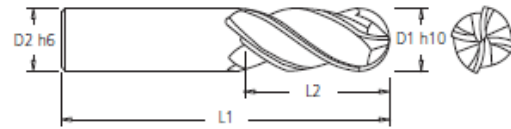

TuffCut® GP Series ASV4ACB

Artikelnummer	Ø D1	L2	Preis pro Stück	Preis 5er-Set
ASV4ACBNM0300	3.0	6.0	€ 10,09	€ 45,41
ASV4ACBNM0400	4.0	11.0	€ 16,80	€ 75,60
ASV4ACBNM0500	5.0	12.0	€ 18,14	€ 81,63
ASV4ACBNM0600	6.0	15.0	€ 19,78	€ 89,01
ASV4ACBNM0800	8.0	22.0	€ 26,73	€ 120,29
ASV4ACBNM1000	10.0	22.0	€ 36,34	€ 163,53
ASV4ACBNM1200	12.0	27.0	€ 53,51	€ 240,80
ASV4ACBNM1400	14.0	30.0	€ 70,77	€ 318,47
ASV4ACBNM1600	16.0	33.0	€ 85,27	€ 383,72
ASV4ACBNM2000	20.0	40.0	€ 165,86	€ 746,37