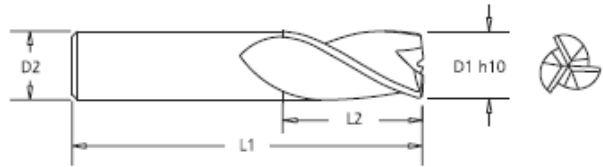

TuffCut® GP Series ASVSM

Artikelnummer	Ø D1	L2	Preis pro Stück	Preis 5er-Set
ASVSM0300	3.0	7.0	€ 14,00	€ 63,00
ASVSM0400	4.0	10.0	€ 23,30	€ 104,85
ASVSM0500	5.0	16.0	€ 19,21	€ 86,45
ASVSM0600	6.0	18.0	€ 18,61	€ 83,75
ASVSM0800	8.0	20.0	€ 25,84	€ 116,28
ASVSM1000	10.0	22.0	€ 43,48	€ 195,66
ASVSM1200	12.0	25.0	€ 48,75	€ 219,38
ASVSM1400	14.0	30.0	€ 88,38	€ 397,71
ASVSM1600	16.0	33.0	€ 96,71	€ 435,20
ASVSM2000	20.0	40.0	€ 160,47	€ 722,12