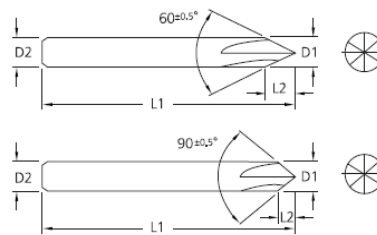

TuffCut® GP Chamfer Mills Series VCM60, VCM90

Artikelnummer	Ø D1	L2	Preis pro Stück	Preis 5er-Set
VCM60 0400A	4.0	3.3	€ 30,16	€ 135,72
VCM60 0600A	6.0	5.0	€ 36,43	€ 163,94
VCM60 0800A	8.0	6.8	€ 47,33	€ 212,99
VCM60 1000A	10.0	8.5	€ 63,11	€ 284,00
VCM60 1200A	12.0	10.0	€ 85,96	€ 386,82
VCM60 1600A	16.0	13.5	€ 129,23	€ 581,54
VCM90 0400A	4.0	1.8	€ 30,16	€ 135,72
VCM90 0600A	6.0	2.8	€ 36,43	€ 163,94
VCM90 0800A	8.0	3.8	€ 47,33	€ 212,99
VCM90 1000A	10.0	4.8	€ 63,11	€ 284,00
VCM90 1200A	12.0	5.8	€ 85,96	€ 386,82
VCM90 1600A	16.0	7.8	€ 129,23	€ 581,54